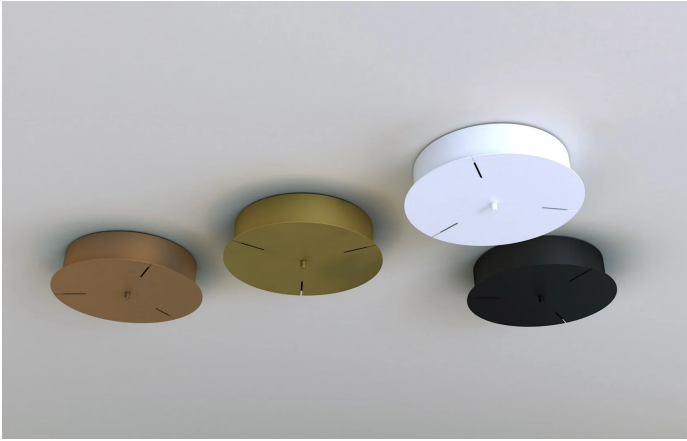

Rosace Lunaop/Lunaop Slim

75 W - non dimmable

Emiliana Martinelli

couleurs disponibles

Type d'appareil Plafond
Utilisation Intérieur

230V

Rosace en aluminium, disponible en plusieurs couleurs, y compris le driver (75W maxi).

40004/BM

Bronze
Texturé

40004/OV

Laiton
Vintage

Galerie

Accessoires

40204.1

Dispositif WiFi pour dimm Tuya